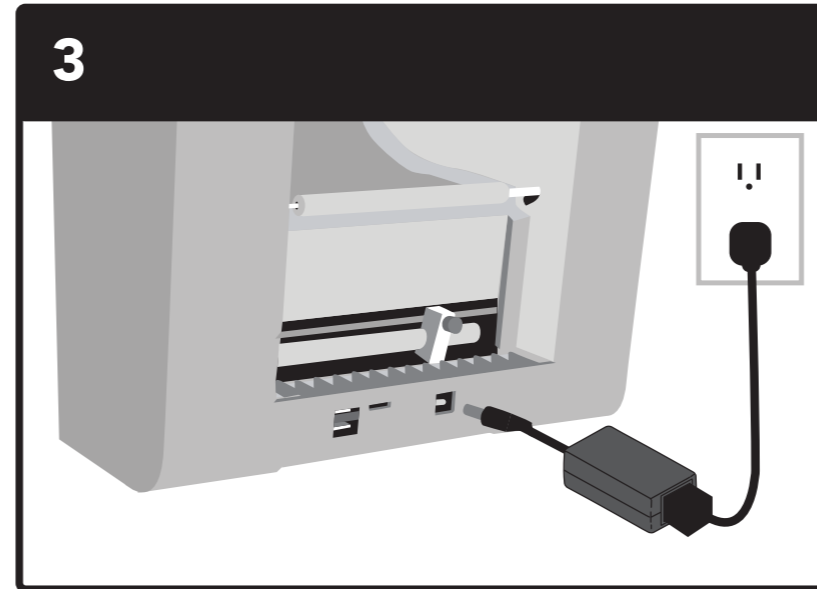

QL-E100 Quick Setup Guide

6

 **Download QL-E100 Software and Manual at:**

AstroNovaProductID.com/QL-E100support

- Download and run software installer before connecting USB
- Descargue y ejecute el instalador de software antes de conectar el USB
- Téléchargez et exécutez le programme d'installation du logiciel avant de connecter l'USB
- Laden Sie das Software-Installationsprogramm herunter und führen Sie es aus, bevor Sie den USB-Anschluss anschließen
- 在下载并运行软件安装程序之前连接USB