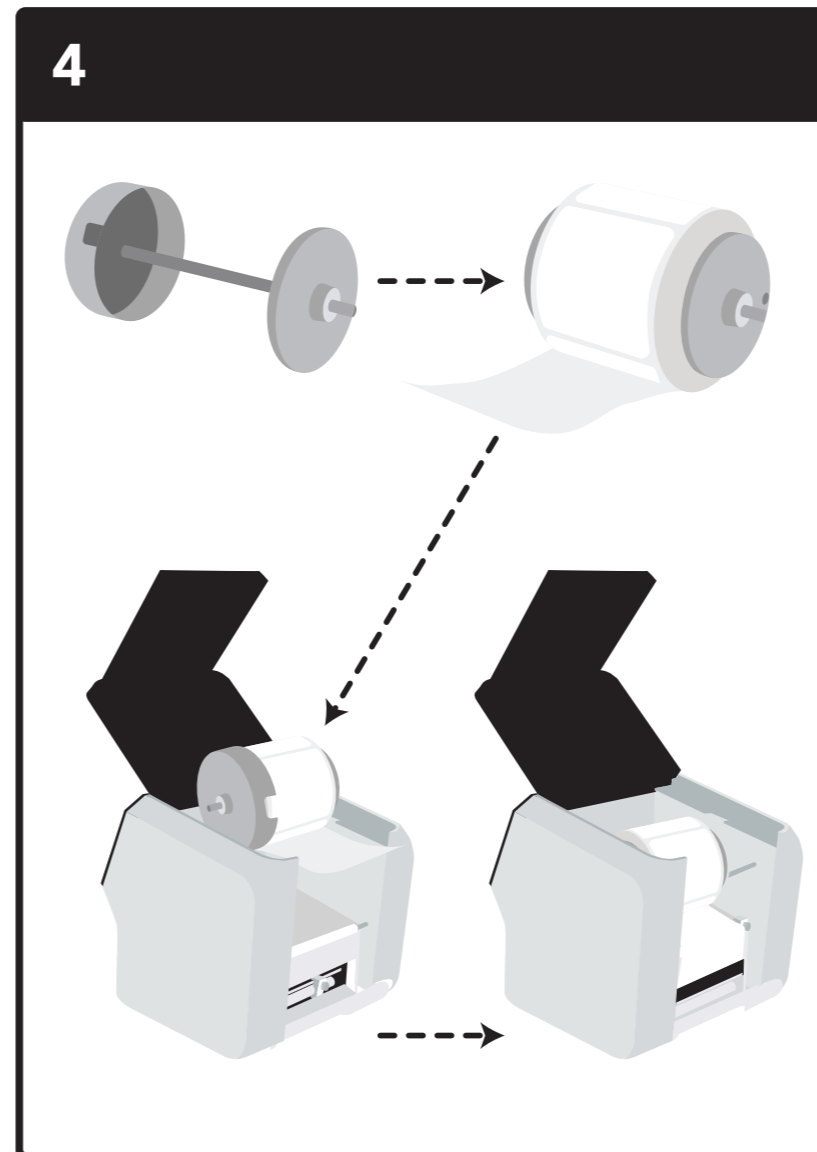

QL-E100 Quick Setup Guide

6

 **Download QL-E100 Software and Manual at:**

AstroNovaProductID.com/QL-E100support

- Download and run software installer before connecting USB
- Descargue y ejecute el instalador de software antes de conectar el USB
- Téléchargez et exécutez le programme d'installation du logiciel avant de connecter l'USB
- Laden Sie das Software-Installationsprogramm herunter und führen Sie es aus, bevor Sie den USB-Anschluss anschließen
- 在下载并运行软件安装程序之前连接USB