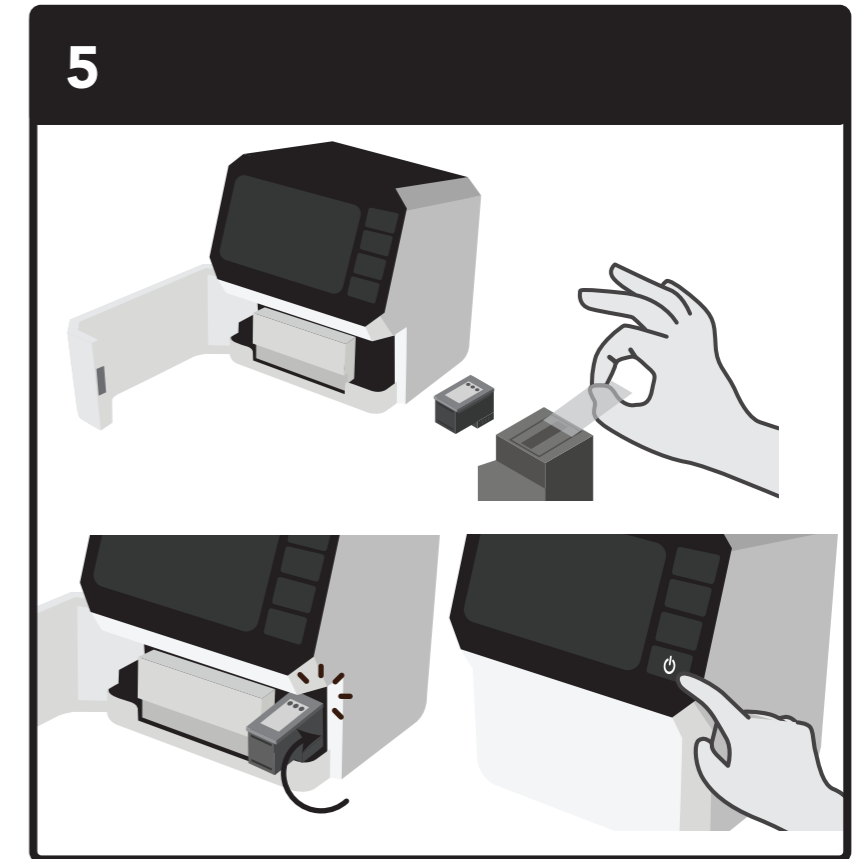

QL-E100 Quick Setup Guide

6

 **Download QL-E100 Software and Manual at:**

AstroNovaProductID.com/QL-E100support

- Download and run software installer before connecting USB
- Descargue y ejecute el instalador de software antes de conectar el USB
- Téléchargez et exécutez le programme d'installation du logiciel avant de connecter l'USB
- Laden Sie das Software-Installationsprogramm herunter und führen Sie es aus, bevor Sie den USB-Anschluss anschließen
- 在下载并运行软件安装程序之前连接USB