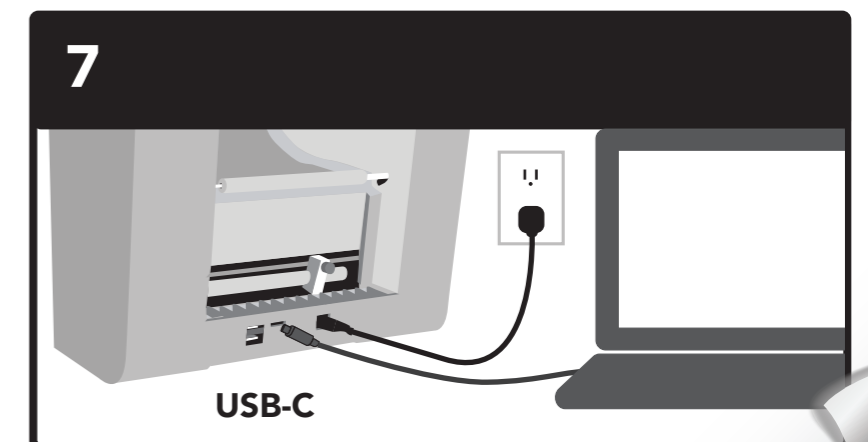

QL-E100 Quick Setup Guide

6

 **Download QL-E100 Software and Manual at:**

AstroNovaProductID.com/QL-E100support

- Download and run software installer before connecting USB
- Descargue y ejecute el instalador de software antes de conectar el USB
- Téléchargez et exécutez le programme d'installation du logiciel avant de connecter l'USB
- Laden Sie das Software-Installationsprogramm herunter und führen Sie es aus, bevor Sie den USB-Anschluss anschließen
- 在下载并运行软件安装程序之前连接USB