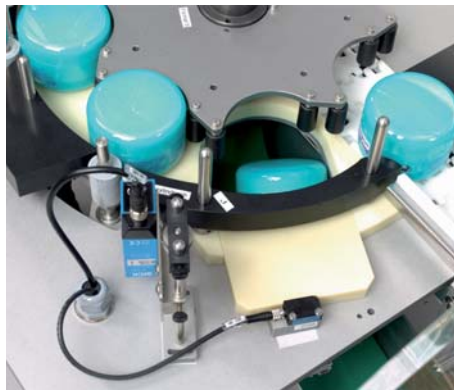

040 M / 132 M

Die starken Spezialisten für die Rundumetikettierung

Die HERMA Baureihe M kommt dort zum Einsatz, wo für die **Rundumetikettierung** Höchstleistung ohne Kompromisse gefragt ist: Ihr ausgereiftes technisches Konzept sorgt für eine überragende Geschwindigkeit bei optimaler Präzision und hoher Funktionssicherheit – ganz gleich, ob im Stand-alone oder In-line-Betrieb.

Durch den Einsatz des überragenden Serienetikettierers HERMA 400, dem flexibelsten Etikettierer seiner Klasse, ist gewährleistet, dass der Etikettierprozess mit hochkonzentriertem Know-how unterstützt wird.

HERMA 400 – eine Lösung für alle Aufgaben.

HERMA 040 M Pharma

040 M / 132 M

Einfache Maschinenbedienung über ein klar strukturiertes, übersichtliches Touch-Display.

Als Optionen stehen das Abspenden fehlerhafter Etiketten und der Auswurf fehlerhaft etikettierter Produkte zur Verfügung.

Die HERMA-Etikettiermaschine **132 M** verarbeitet bis zu 400 Produkte pro Minute mit ihrem **kontinuierlich** laufenden Drehstern.

Durch ihren **getakteten** Drehstern ermöglicht die HERMA **040 M** äußerst präzise Etikettierungen von ca. 200 Produkten pro Minute. Dabei ist sie besonders für lange, niedrige Etiketten geeignet. Optional kann das Etikett an einem markanten Produktmerkmal **ausgerichtet** werden. Auch eine **Doppeltikettierung** ist jederzeit möglich.