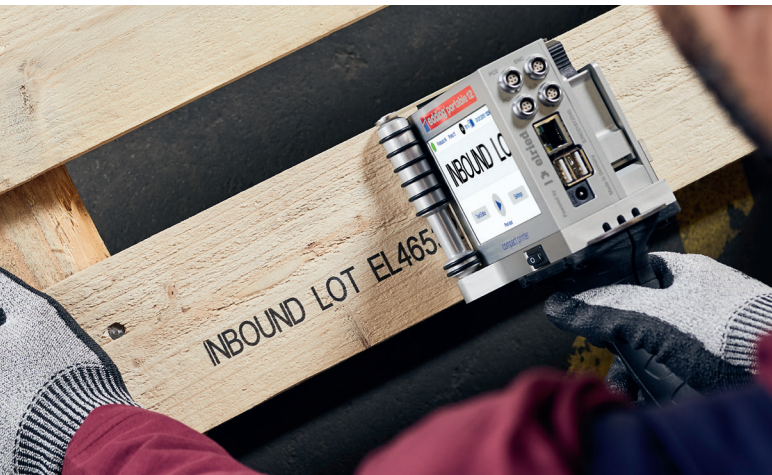

portable 12

Technische Daten

Druckverfahren	• High-Res TIJ Drucktechnologie mit 600 dpi • Druckabstand zur Oberfläche von bis zu 8 mm
Druckhöhe	• Bis zu 11 Zeilen, zwischen 1,0 mm und 12,7 mm (0,5 Zoll)
Druck-Oberflächen	• Breites Tintenportfolio für fast alle Materialien und Oberflächen in mehreren Farben
Druckoptionen	• Alphanumerische Zeichen und Logos, Datum/Zeit, Zählwerk, Los-/Boxnummer, ID- und 2D-Barcodes
Speicherkapazität	• Interner Speicher für über 100.000 Texte und Logos
Konnektivität	• RJ 45 Ethernet Anschluss inklusive DHCP • Anwendungen über MQTT, OPC UA, http request und TCP-Server • Webserver für Zugriff von jedem Arbeitsplatz • Auf Wunsch automatische Bestellung neuer Kartuschen durch den Drucker
Benutzerschnittstelle	• Intuitive Benutzerschnittstelle mit echter WYSIWYG Druckvorschau • Automatische Wizzards für die Druckereinrichtung • Grafische Anleitung für Aufbau und Wartung im Druckerdisplay
Eingabegeräte	• Schnurlose Kompakt-Tastatur (im Lieferumfang enthalten) • Jedes beliebige Tablet, Smartphone oder PC
Display	• Kapazitiver Farb-LCD Touchscreen mit 4,3-Zoll und LED-Technik
6 LED Anzeigen	• An/Aus, Drucken, niedriger Tintenfüllstand, Alarm, Druckrichtung rechts/links
Input / Output	• 2 High-Speed USB 2.0 Eingänge
Sprachauswahl	• Deutsch, Englisch, Spanisch, Russisch, Türkisch, Portugiesisch, Chinesisch vereinfacht
Gehäuse / Aufbau	• Besonders robustes und schlagfestes Aluminiumgehäuse • Edelstahl-Abweiser auf der Vorderseite des Druckers für Lebensmittelumgebungen • 4-in-1-Sandwich-Design (Controller, Bildschirm, Druckkopf und Tintenpatrone) • Eigenständige Einheit, ohne PC einsetzbar
Akku	• Metabo LiHD Premium Industrie Akku (4000 mAh) • Ladegerät AC 100-240 V, 50/60 Hz, 3 A, Signalgeber • Arbeitet für 12 Stunden und benötigt nur 35 Minuten um aufgeladen zu werden • Kann für andere Metabo Elektrowerkzeuge verwendet werden
Abmessungen (L/B/H)	• 297 x 152 x 104 mm
Gewicht	• 1,2 kg exklusive Akku und Tintenpatrone
Betriebsumgebung	• 5-40 °C (41-104 °F) bei 10-90 % Luftfeuchtigkeit (nicht kondensierend)
Qualität	• Made in Germany

Lieferumfang

- edding portable Drucksystem
- Stapelbarer Tanos Transportkoffer
- Metabo LiHD Hochleistungsakku mit 4.0 Ah
- Metabo Akku Schnell-Ladegerät
- Schnurlose Kompakt-Tastatur

Gewährleistung

- 24 Monate (ausgenommen Verbrauchsmaterial)