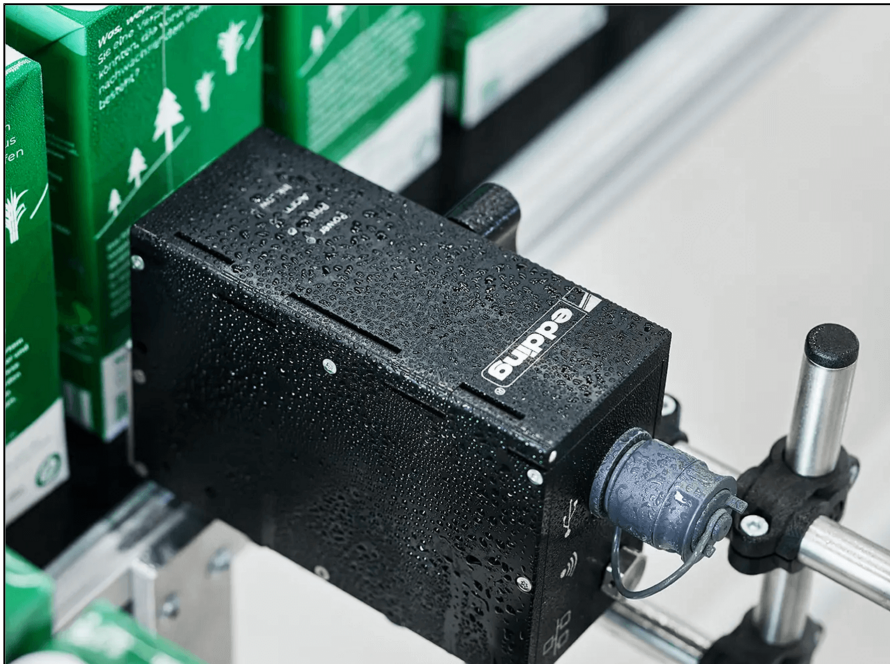

## Der Thermal Inkjet Drucker (TIJ) mit IP67 Schutz

Der edding in-line Thermal Inkjet Drucker (TIJ) mit IP67 Schutz ist eine robuste Drucklösung, entwickelt, um höchsten industriellen Ansprüchen gerecht zu werden.

Dieses System ist vollständig gegen Staub und Feuchtigkeit abgeschirmt und kann Hochdruckreinigungen sowie temporäres Untertauchen von bis zu einem Meter standhalten. Es ist ideal für Umgebungen mit hohen Reinigungsanforderungen und Staubaufkommen. Der Drucker bietet Zugang zu eddings umfangreichem Tintenportfolio, inklusive speziell zertifizierter Lebensmitteltinten. Dank intuitiver Installation und Wartungsfreiheit ist der Drucker schnell in Betrieb zu nehmen.

Der edding in-line IP67 liefert hochauflösende, gestochen scharfe Druckergebnisse und verfügt über diverse Schnittstellen, einschließlich Ethernet mit SNMT für die Anbindung an ERP-Systeme.

## Technische Daten

<b>Gehäuse / Aufbau</b>	Besonders robustes und schlagfestes PE-Kunststoffgehäuse Staub- und spritzwassergeschützt nach IP67 (mit Leerkartusche) 4-in-1-Sandwich-Design (Controller, integriertem Display, Druckkopf sowie Tintenpatrone) Eigenständige Einheit, ohne PC einsetzbar
<b>Druckverfahren</b>	High-Res TIJ Drucktechnologie mit max. 600 dpi Druckabstand zur Oberfläche von bis zu 8 mm
<b>Druckhöhe</b>	Bis zu 11 Zeilen, zwischen 1,0 mm und 12,7 mm (0,5 Zoll)
<b>Druckgeschwindigkeit</b>	76 m (249 Fuß) pro Minute bei horizontaler Auflösung von 300 dpi Höhere Geschwindigkeiten bei niedrigerer Auflösung
<b>Speicherkapazität</b>	Interner Speicher für über 100.000 Texte und Logos
<b>Konnektivität</b>	RJ 45 Ethernet Anschluss inklusive DHCP Anwendungen über MQTT, OPC UA, http request und TCP-Server Webserver für Zugriff von jedem Arbeitsplatz