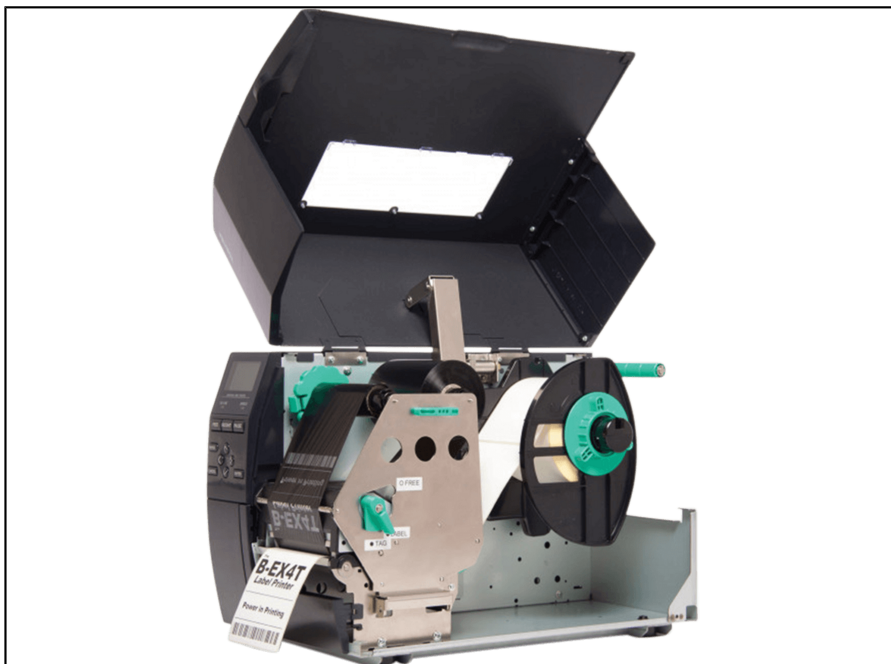

TOSHIBA TEC B-EX4T1

Thermotransfer-Drucker

peyer
MARKING

Aussergewöhnlicher Industriedrucker zu einem attraktiven Preis

Der B-EX4T1 verbindet die erprobten und bewährten Merkmale und die Funktionalität der B-SX-Serie mit dem Anspruch, die Leistungsfähigkeit und Einsatzfähigkeit weiter zu verbessern.

Zuverlässigkeit und Leistungsfähigkeit haben ihren Preis, aber bei dem B-EX4T1 gehören Premium-Leistungsmerkmale zum Standard. Das senkt deutlich die Anschaffungskosten und macht Ihre Investition zukunftssicher.

Technische Daten

Drucktechnologie	Thermodirekt, Thermotransfer
Thermal Druckkopf Typ	Near Edge
Interface	Ethernet 10/100 BaseT, USB 2.0
Alignment Base	Mittig
Media loading	Seitlich
Sensor	Reflexion, Durchleuchtung
Einschaltdauer	30.000 Etiketten/Tag