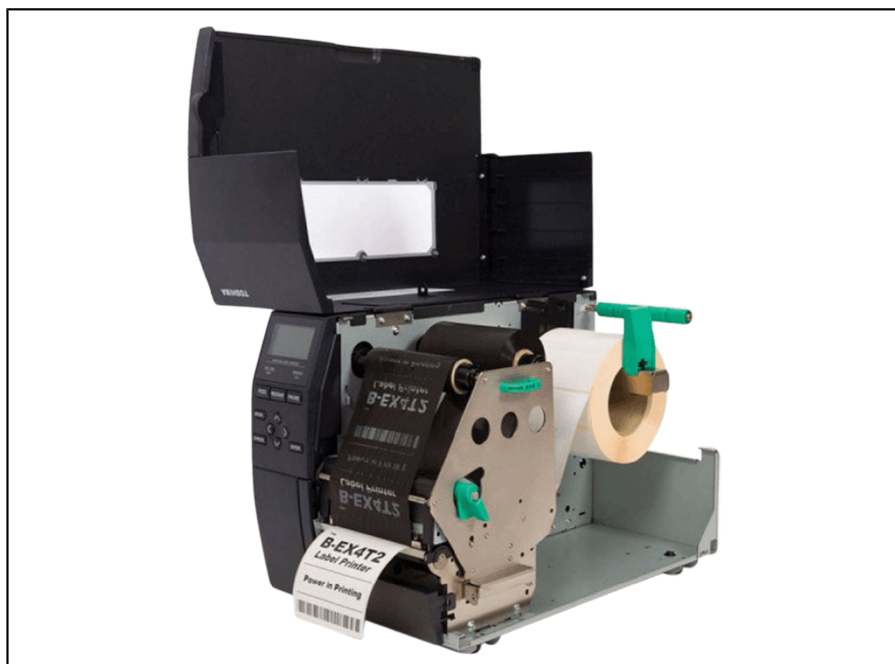

# TOSHIBA TEC B-EX4T2

Thermotransfer-Drucker

**peyer**  
MARKING

## Perfekte Kombination aus Qualität und Technik

Der B-EX4T2 kombiniert die Qualitätsanforderungen der Toshiba Produkte mit den technischen Standards anderer Barcode Systeme am Markt.

Das Ergebnis: Ein Drucker, der bei den verschiedensten Anforderungen und Einsatzgebieten jederzeit höchste Qualität, Leistung, Zuverlässigkeit und Flexibilität zeigt.

### Technische Daten

<b>Drucktechnologie</b>	Thermodirekt, Thermotransfer
<b>Thermal Druckkopf Typ</b>	Flat Head
<b>Interface</b>	Ethernet 10/100 BaseT, USB 2.0
<b>Alignment Base</b>	Linksseitig
<b>Media loading</b>	Seitlich
<b>Sensor</b>	Reflexion, Durchleuchtung
<b>Einschaltdauer</b>	30.000 Etiketten/Tag